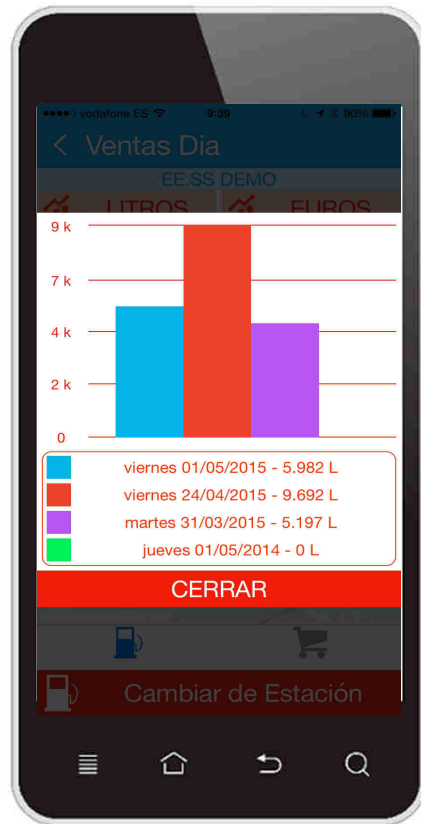

La gestión en tu bolsillo

Innovación permanente

Cuadr

Cuadro de mando móvil

Cuadro de mando móvil

Smartphone screen showing a dashboard for 'EE.SS DEMO'. The dashboard includes five main sections: 'Ventas' (Sales), 'Tanques' (Tanks), 'Gráfico' (Chart), 'Tabla de datos' (Data Table), and 'Precios' (Prices).

- Ventas:** Ventas del día, semana y mes
- Tanques:** Existencia en tanques
- Gráfico:** Gráfico
- Tabla de datos:** Tabla de datos
- Precios:** Cambio de precios programado

Smartphone screen showing 'Tanques' (Tanks) for 'EE.SS DEMO'. The screen displays details for three fuel types: GASOLEO A (1), G FORCE DIESEL (2), and SIN PLOMO 95 (3). Each fuel type shows capacity, actual volume, and a prediction in days.

Fuel Type	Capacidad (L)	Actual (L)	Previsión (días)
GASOLEO A (1)	30.800	17.652	4
G FORCE DIESEL (2)	30.800	8.134	33
SIN PLOMO 95 (3)	30.800	15.140	9

Cuadro de mando móvil

Hoy ser diferentes, NO es una opción.
MUCHAS GRACIAS POR SU ATENCION