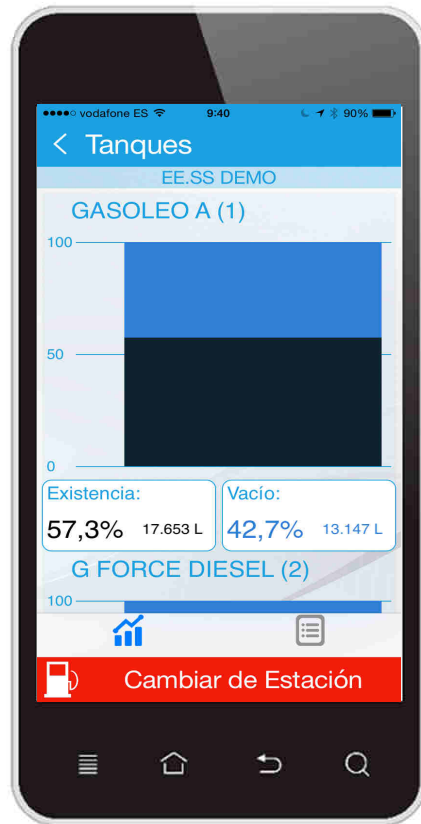

La gestión en tu bolsillo

Innovación permanente

Cuadr

Cuadro de mando móvil

Cuadro de mando móvil

Smartphone screen showing a dashboard for 'EE.SS DEMO'. The dashboard includes five main sections: 'Ventas' (Sales), 'Tanques' (Tanks), 'Gráfico' (Chart), 'Tabla de datos' (Data Table), and 'Precios' (Prices).

- Ventas:** Ventas del día, semana y mes
- Tanques:** Existencia en tanques
- Gráfico:** Gráfico
- Tabla de datos:** Tabla de datos
- Precios:** Cambio de precios programado

Smartphone screen showing 'Tanques' (Tanks) for 'EE.SS DEMO'. The screen displays details for three fuel types: GASOLEO A (1), G FORCE DIESEL (2), and SIN PLOMO 95 (3). Each fuel type shows capacity, actual volume, and a prediction in days.

Fuel Type	Capacidad (L)	Actual (L)	Previsión (días)
GASOLEO A (1)	30.800	17.652	4
G FORCE DIESEL (2)	30.800	8.134	33
SIN PLOMO 95 (3)	30.800	15.140	9

Cuadro de mando móvil

Hoy ser diferentes, NO es una opción.
MUCHAS GRACIAS POR SU ATENCION